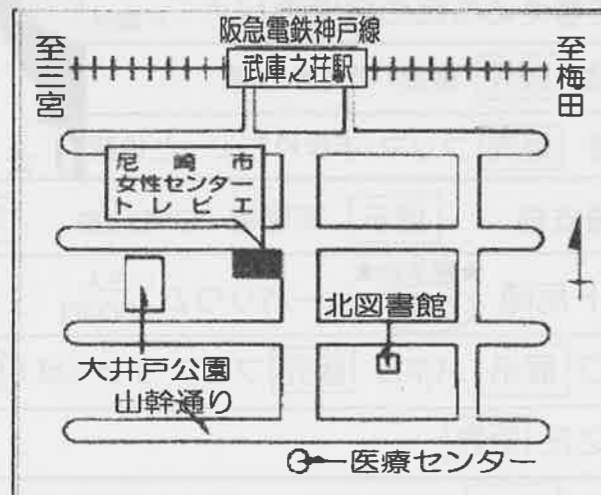

あまがさき女性フェスティバル 2019

日時 3月2日(土) 10時~17時
3月3日(日) 10時~16時
場所：尼崎市女性センター・トレピエ

「あまがさき女性フェスティバル」は
尼崎市女性団体協議会を中心に様々なグループによる実行委員会と
尼崎市女性センター・トレピエとの共催で毎年開催しています。
皆さまのご参加をお待ちしております。

《尼崎市女性センター・トレピエ》

〒661-0033 尼崎市南武庫之荘3丁目36-1
06-6436-6331・FAX 06-6436-5757
月曜/祝日 休館

阪急電車 神戸線武庫之荘駅南出口から南へ200m

記念講演

「地域で応援！シングル・
シングルマザーの就労支援」
講師 佐々木妙月

情報の輪サービス株式会社 代表取締役

*3月3日(日)13:30~15:00 場所：視聴覚室(2階)
定員60人 要申込み・先着順 無料

一時保育あり <無料> 定員12名
要予約(先着順)
2月7日(木)9時より 電話または来館にて受付
受付/女性センター・トレピエ ☎06-6436-6331